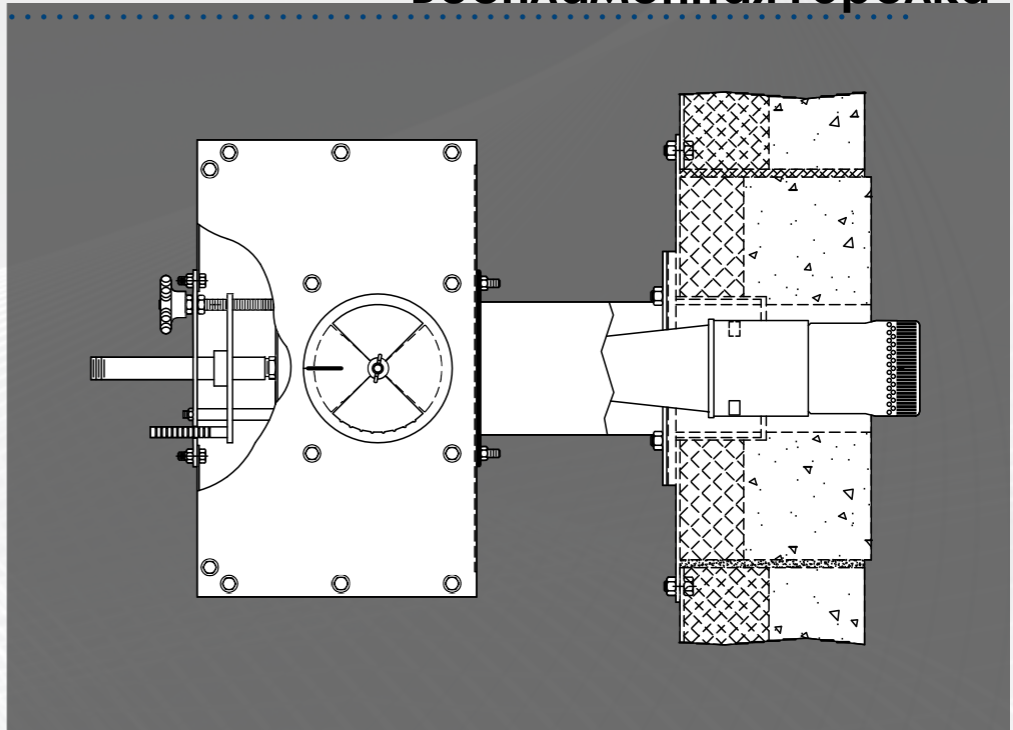

Беспламенная горелка

Особенности конструкции

- Стабильное пламя в разнообразных условиях
- Диапазон изменения 3:1 или больше в большинстве случаев
- Сниженная возможность затягивания пламени внутрь горелки
- Длительный срок эксплуатации
- Работа с использованием широкого спектра видов топлива
- Сопло Вентури / смеситель из нержавеющей стали марки 304
- Наконечник газовой горелки из нержавеющей стали марки 310 (тип НК)

Горелка RW

Особенности конструкции

Модель горелки:.....Беспламенная горелка серии RW
Топливо:.....Только газ
Описание:.....Беспламенная горелка с предварительным смешиванием
Метод сокращения выбросов NOx:.....Предварительное смешивание воздуха и газа
Прогнозируемый диапазон выбросов NOx (естественная тяга):.....до 55 част. на млн объема
Типы подачи воздуха для горения:.....Естественная и форсированная тяга
Варианты монтажа:.....С боковыми форсунками
Диапазон тепловыделения естественной тяги: .....От 0,25 до 1,8 млн. БТЕ/ч [от 0,073 до 0,527 MBT]
Диапазон изменения:.....3:1
Типичный диапазон избыточного воздуха:.....От 10 до 15%

Решения ZEESCO® в областях технологий сжигания и защиты окружающей среды разработаны и выполнены в соответствии с местными и международными стандартами, определенными нашими клиентами.

ЗАРЕГИСТРИРОВАНО
ISO 9001: 2015

Центральный офис Zeeco

22151 East 91st Street

Broken Arrow, Oklahoma 74014 USA

Тел: +1 918 258 8551

Факс: +1 918 251 5519

Email: sales@zeeco.com

zeeco.com