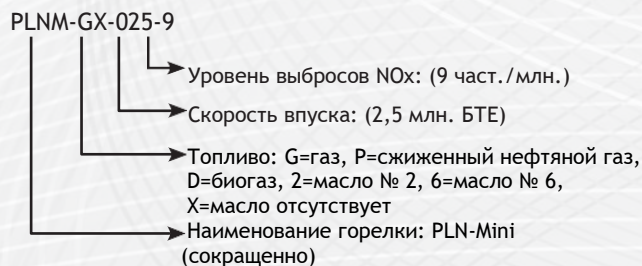

Стандартное оборудование

- Вентилятор обдува/двигатель
- Система управления горелками (СУГ) Siemens LMV3 или AutoFlame Mini Mark 8
- Встроенный щит управления NEMA 1 с выключателем питания и индикаторами питания, факела зажигания, основного пламени и тушения пламени
- Система параллельного позиционирования с приводами подачи топлива
- Регуляторы подачи топлива (BV) с сервоприводами
- Регулировка подвода воздуха с помощью ШИМ-сигнала
- Выключатель-контроллер воздуха горения
- Выключатель-контроллер воздушного фильтра
- Трансформатор зажигания с комплектом прямого искрового зажигания
- Откидное сопло
- Отверстия для впуска воздуха

Основная линия подачи топлива - включает безвентиляторный регулятор, безвентиляторные двухклиновые основные запорные газовые клапаны, реле высокого и низкого давления, два ручных газовых клапана

Соглашение о наименовании моделей горелок

√ Стандартное
o Дополнительное

Выбор горелки

Модель горелки	Размер рамы	Размер горелки, млн БТЕ	Диапазон регулировки Газ	Система СУГ Стандартная	Сканер УФ	ИК
PLNM-GX-005-60	1	0.5	4-1	LMV36	✓	o
PLNM-GX-010-60		1.0				
PLNM-GX-015-60		1.2				
PLNM-GX-017-60	2	1.5	6-1	LMV36	✓	o
PLNM-GX-020-60		2.0				
PLNM-GX-025-60		2.2