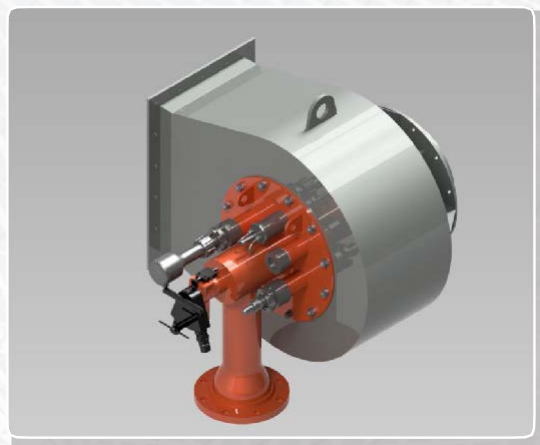

### Мультитопливная морская горелка

Морская горелка на сжиженном газе серии GBM-D компании Zeeco специально разработана для предотвращения выбросов серы путем ее сжигания во вспомогательных котлах с использованием СПГ. Горелка серии GBM-D разработана главным образом для нового поколения судов, работающих на СПГ, действующих в зонах контроля выбросов (ECA), на основании хорошо зарекомендовавшей себя горелки серии GB от Zeeco с низким уровнем выбросов NOx, что может работать на масле (судовое дизельное топливо или тяжелое дизельное топливо) и/или газе (отпарной газ или испаренный СПГ).

### Особенности конструкции

Морская горелка на сжиженном газе серии GBM-D предлагает уникальное центральное газовое соединение, которое предназначено для подключения к двустенной газовой трубе, которая обязательна для подачи газа в машинное отделение. Можно также использовать дизельную пилотную горелку для надежного зажигания, оснащенную двумя автоматическими сканерами пламени ProFlame™. Все газовые клапаны и контрольно-измерительные приборы, связанные с горелкой, установлены в вентилируемой газовой клапанной коробке (GVE), что находится в машинном отделении рядом с котлом.

### Особенности конструкции морской горелки на СПГ GBM-D следующие:

- Горелка с одинарным, двойным или комбинированным топливом
- Диапазон изменения до 10:1
- Низкий уровень выбросов NOx
- Газовое соединение типа «труба в трубе» для соответствия требованиям класса
- Автоматический сканер пламени Zeeco ProFlame
- Пилотная дизельная горелка Zeeco для масляных / двухтопливных горелок
- Низкие эксплуатационные расходы
- Подходит для котлов от 5 т/ч и более
- Поставляется с дутьевым коробом горелки или может устанавливаться во встроенный дутьевой короб котла