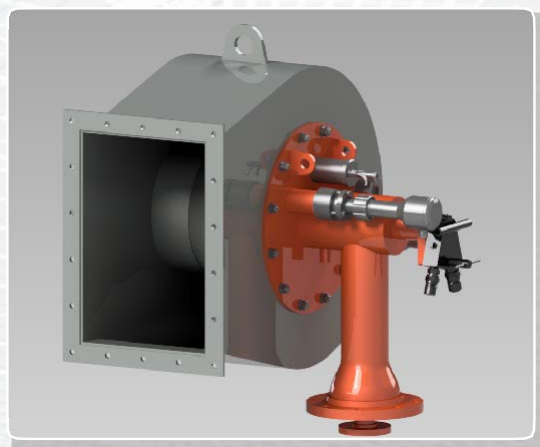

### Мультитопливная морская горелка

Морская горелка на сжиженном газе серии GBM-D компании Zeeco специально разработана для предотвращения выбросов серы путем ее сжигания во вспомогательных котлах с использованием СПГ. Горелка серии GBM-D разработана главным образом для нового поколения судов, работающих на СПГ, действующих в зонах контроля выбросов (ECA), на основании хорошо зарекомендовавшей себя горелки серии GB от Zeeco с низким уровнем выбросов NOx, что может работать на масле (судовое дизельное топливо или тяжелое дизельное топливо) и/или газе (отпарной газ или испаренный СПГ).

### Особенности конструкции

Морская горелка на сжиженном газе серии GBM-D предлагает уникальное центральное газовое соединение, которое предназначено для подключения к двустенной газовой трубе, которая обязательна для подачи газа в машинное отделение. Можно также использовать дизельную пилотную горелку для надежного зажигания, оснащенную двумя автоматическими сканерами пламени ProFlame™. Все газовые клапаны и контрольно-измерительные приборы, связанные с горелкой, установлены в вентилируемой газовой клапанной коробке (GVE), что находится в машинном отделении рядом с котлом.

### Особенности конструкции морской горелки на СПГ GBM-D следующие:

- Горелка с одинарным, двойным или комбинированным топливом
- Диапазон изменения до 10:1
- Низкий уровень выбросов NOx
- Газовое соединение типа «труба в трубе» для соответствия требованиям класса
- Автоматический сканер пламени Zeeco ProFlame
- Пилотная дизельная горелка Zeeco для масляных / двухтопливных горелок
- Низкие эксплуатационные расходы
- Подходит для котлов от 5 т/ч и более
- Поставляется с дутьевым коробом горелки или может устанавливаться во встроенный дутьевой короб котла