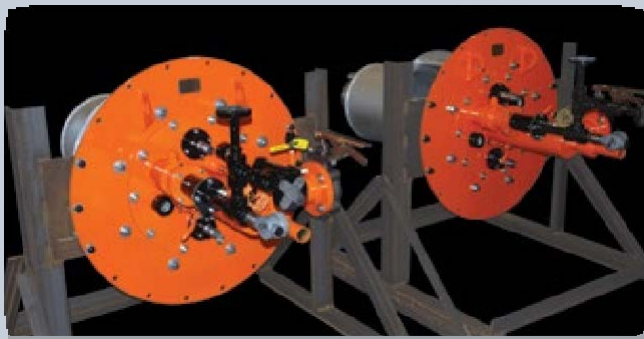

# ГОРЕЛКА ВЫСОКОЙ МОЩНОСТИ GB С НИЗКИМ ВЫБРОСОМ NOx

Стабильная, эффективная, с низким уровнем выбросов

ГОРЕЛКИ

ФАКЕЛЫ

ПЕЧИ ДОЖИГАНИЯ

ЗАПЧАСТИ И  
ОБСЛУЖИВАНИЕ

## Самый веский выбор среди котельных горелок.

Zeeco разрабатывает и производит самые передовые решения в области сжигания для энергетических / паровых установок. Это смелое заявление, но мы можем подтвердить его более чем тремя десятилетиями инновационного проектирования и тысячами установок. Операторы во всем мире доверяют Zeeco разработке горелок высокой мощности, которые просто работают лучше, безопаснее и с меньшими эксплуатационными затратами. Офисы Zeeco находятся практически на всех континентах для решения сложных задач в энергетической, перерабатывающей и энергетической отраслях.

## Простые решения. Исключительные результаты.

Zeeco проектирует свои системы сжигания GB для простого решения сложных задач. Горелка ZEECO® GB разработана специально для вашего котла и его эксплуатационных требований. Простая в установке как для новых, так и для модифицированных систем в любом котле, серия GB эффективно работает с более низкими уровнями избыточного воздуха и требованиями к рециркуляции дымовых газов, но при этом обеспечивает исключительную производительность с низким уровнем выбросов NOx. Благодаря простой установке и отсутствию движущихся частей горелка GB спроектирована для быстрого запуска - обычно комплектуется за неделю, с минимальной эксплуатационной наладкой или без нее