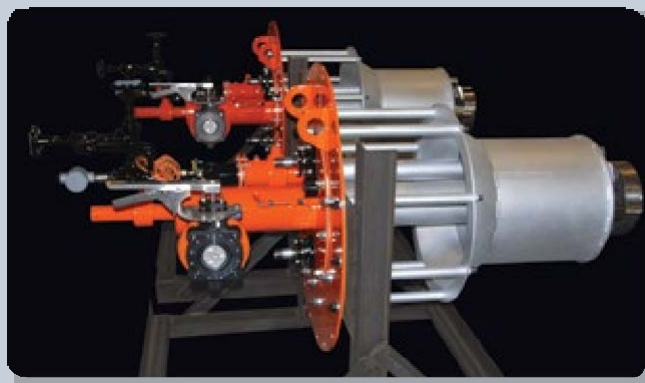

Исключительная адаптивность.

Горелка GB Zeeco была разработана на основе концепции исключительной адаптивности. GB работает на широком спектре топлива, включая природный газ и жидкое топливо, и может быть оборудован как мультитопливных установок, так и для улучшения зажигания топлива с низкой теплотворной способностью. Горелка Zeeco GB устраняет необходимость в специальных системах управления горелками или системах регулирования процесса горения, поскольку для всех установок используются простые средства управления. Вы получаете выгоду от обеспечения полной кастомизации процесса сжигания и исключительной адаптивности, как в новых, так и в модернизированных проектах.

Дополнения здесь не являются лишними.

Zeeco использует последние достижения в области физического моделирования воздушного потока и расчетной гидродинамики для воспроизведения конкретных условий эксплуатации и сжигания с учетом фактической конструкции оборудования, что позволяет нам точно моделировать воздух для горения, поведение пламени и взаимодействие при различных условиях сжигания, типах топлива и потоках. Результат? Система с превосходными результатами работы и с меньшими эксплуатационными затратами. Такое же стремление к совершенству характеризует наши испытания процесса горения. Исследовательский и испытательный центр Zeeco по испытанию процессов сжигания был первым в мире, получившим сертификат ISO 9001-2000, а наш персонал опережает быстро меняющиеся нормы и требования по уровню выбросов, как на местном, так и на национальном уровнях.