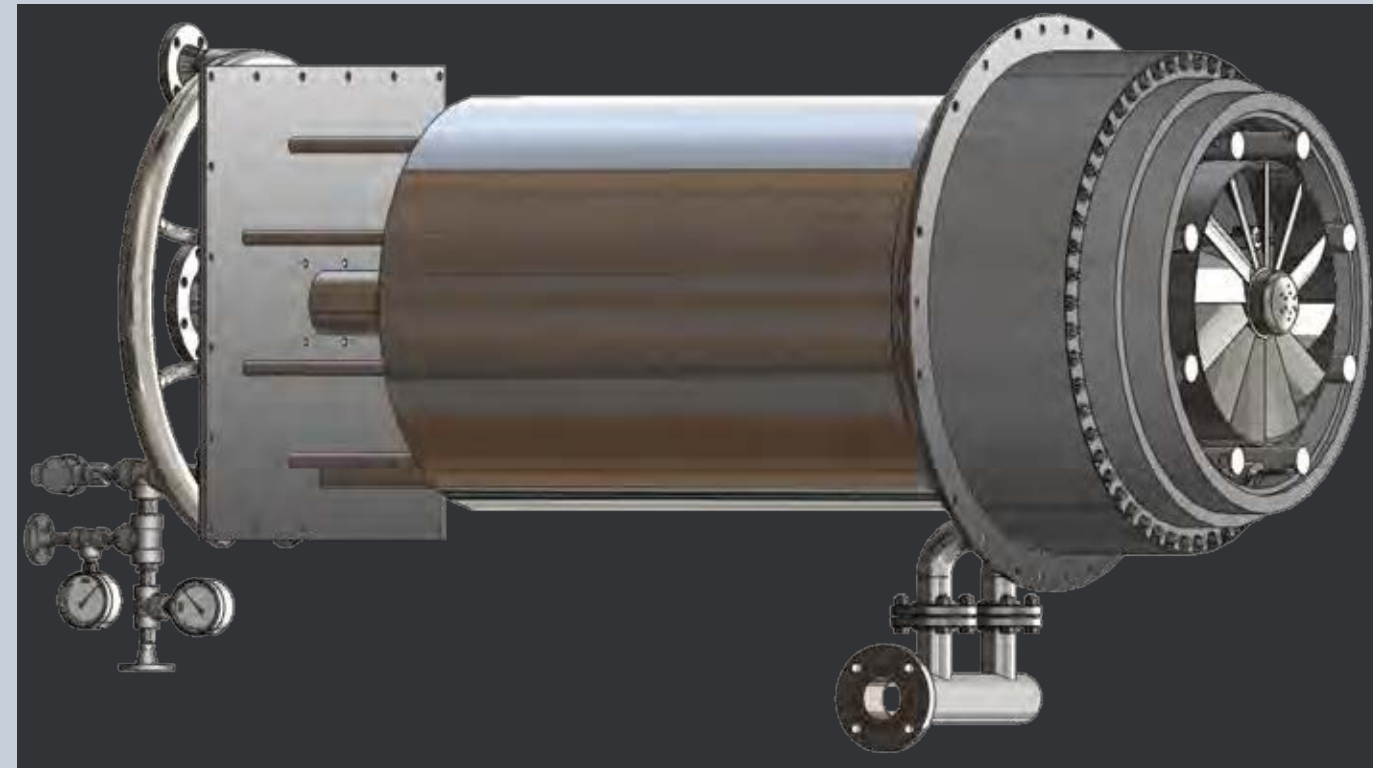

Исключительная ответственность

Решения Zeesco по установке под ключ для горелочных котлов включают:

- Проектирование
- Инжиниринг
- Анализ и обеспечение безопасности
- Управление контрактами
- Покупку оборудования
- Обработку
- Надзор на месте
- Монтаж
- Проверку
- Запуск
- Обучение операторов